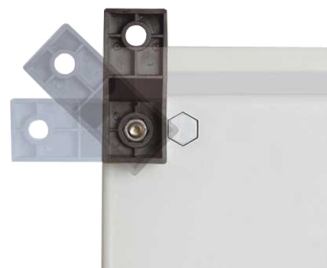

### Descripción:

Accesorio:	FIJACIÓN MURAL A PARED
Para armarios tipo:	GLASS Poliéster IP66.
Dimensiones:	-
Materiales:	-
Cantidad mínima de venta:	1
Suministro:	Pack de 4 unidades.

### Características:

Orejetas orientables para colocarlas en la posición deseada